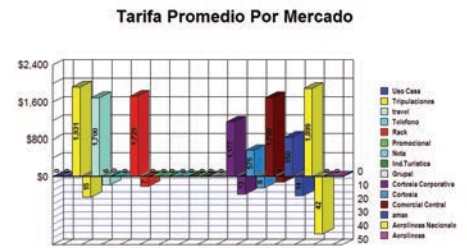

Medallion Property Management Solution Más Control. Más Huéspedes. Más Ganancias.

- Aumente su ingreso por reservación
- Únicamente instale los módulos útiles para su propiedad
- Crezca su negocio con mayores ventas y herramientas de marketing
- Su interface intuitiva reduce costos y tiempo de capacitación
- Obtenga estadísticas detalladas por área de negocio
- Revenue Mangement
- Reportes detallados