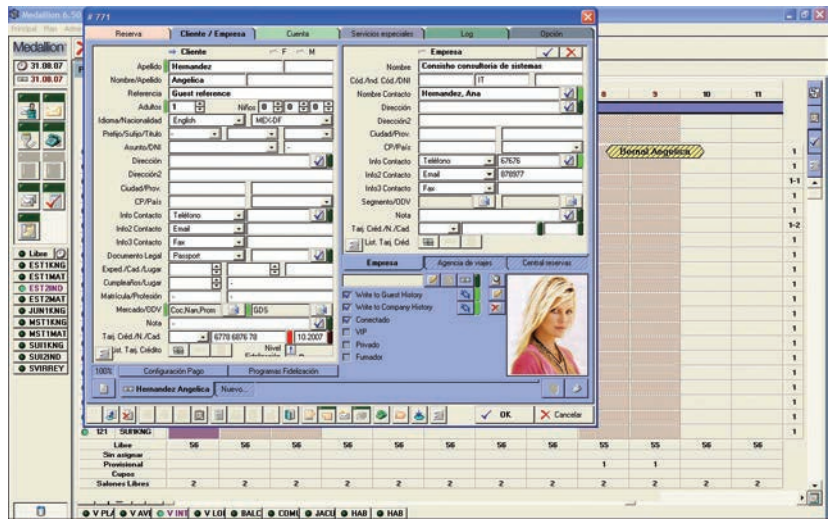

Se integra con los demás sistemas periféricos del hotel.

Muy funcional y configurable, instalación por módulos:

Reservaciones, Ama de llaves, Auditoría nocturna

Banquetes, Revenue Management y Reportes.

WWW.CONSISHO.COM

Medallion Property Management Solution Más Control. Más Huéspedes. Más Ganancias.

- Aumente su ingreso por reservación
- Únicamente instale los módulos útiles para su propiedad
- Crezca su negocio con mayores ventas y herramientas de marketing
- Su interface intuitiva reduce costos y tiempo de capacitación
- Obtenga estadísticas detalladas por área de negocio
- Revenue Mangement
- Reportes detallados

Interfase en 32 bits compatible con Windows®

Medallion es un PMS de calidad mundial

Está disponible en 27 idiomas, es enteramente visual, fácil de usar y 100 % configurable.

Su Módulo de Auditoría Nocturna entrega reportes detallados y a medida.

Facilita el manejo de la ocupación mediante el uso de objetos gráficos, basta con arrastrar y soltar para asignar habitación.

Su Módulo de Perfil de Clientes lleva el control detallado de los canales de venta y segmentos de mercado más provechosos para el hotel.